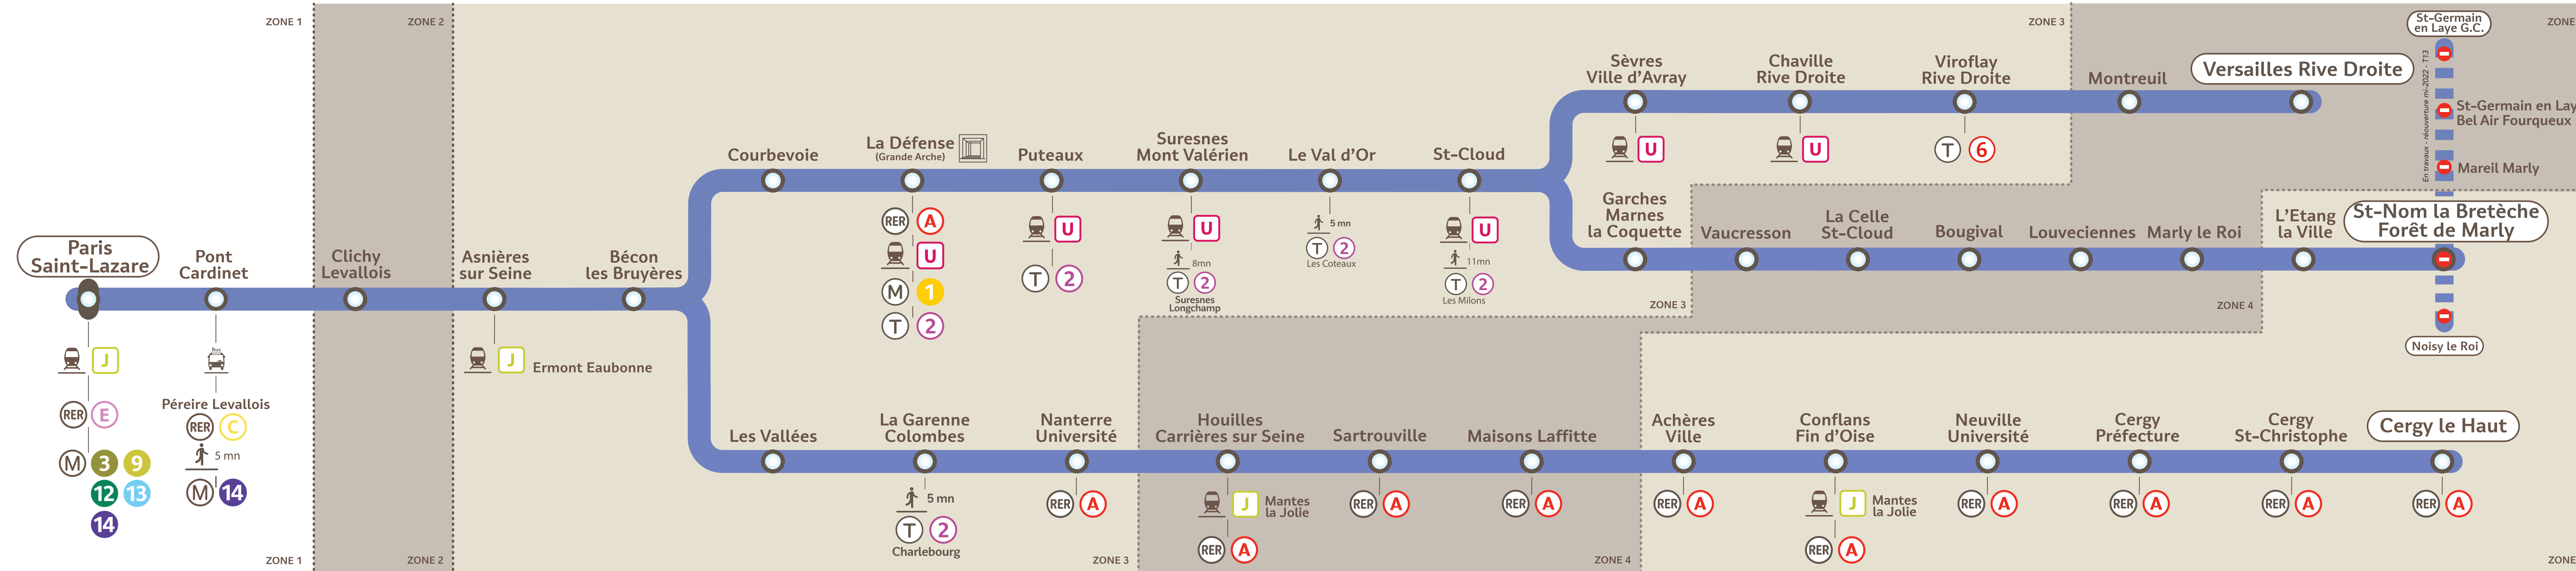

TRANSILIEN LIGNE L

Dimensions de la marque : 1327x245